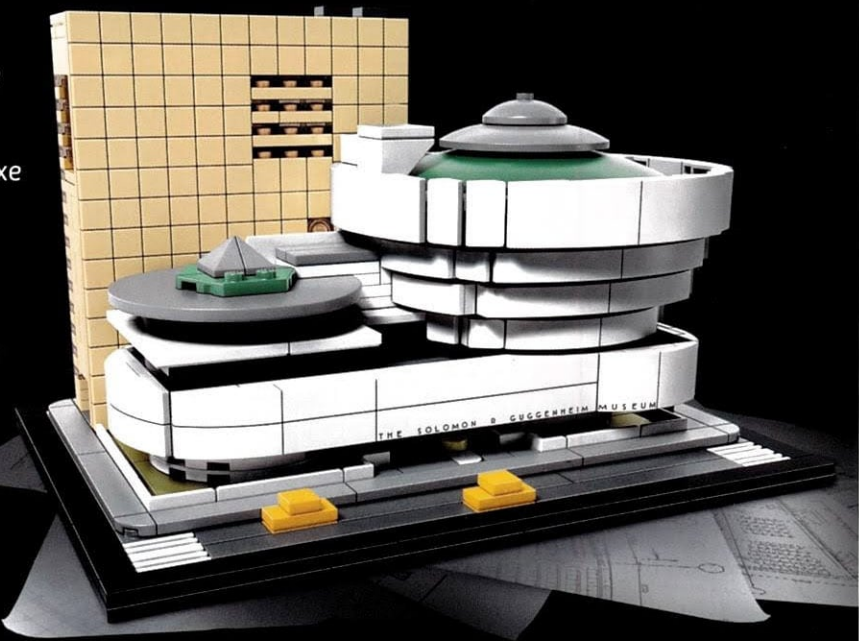

LEGO Architecture

CONSTRUIS UN MODÈLE LEGO® DU MUSÉE SOLOMON R. GUGGENHEIM !

Disponible à partir du 01/04

Ce modèle LEGO® détaillé reproduit la façade lisse et bétonnée du musée, avec ses courbes et ses lignes caractéristiques. Il comprend sa célèbre rotonde en « pyramide inversée » et sa tour annexe de huit étages. Le célèbre nom du musée, affiché sur la façade et recréé dans une police similaire, ainsi qu'une partie du « Museum Mile » de la 5e avenue de New York avec ses célèbres taxis jaunes, complètent ce modèle, afin de capturer l'essence de cette structure magnifique.